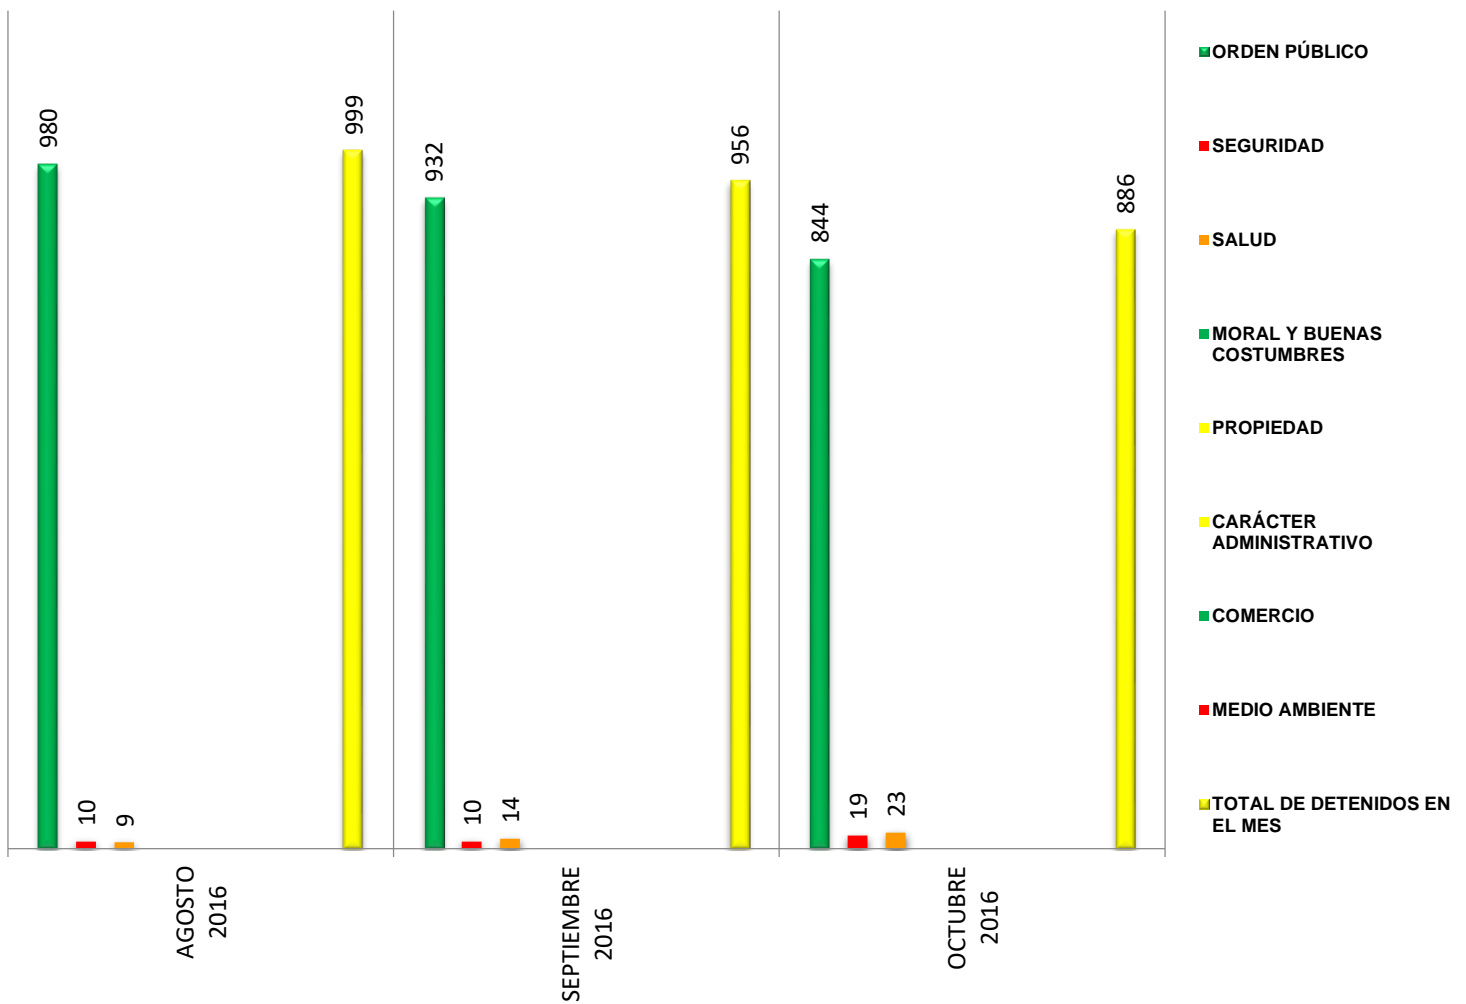

**DEPARTAMENTO CRIMINOLÓGICO DE LA DIRECCIÓN DE PREVENCIÓN DEL DELITO
DE LA INSTITUCIÓN DE POLICÍA PREVENTIVA MUNICIPAL**

GRÁFICA DE ESTADÍSTICA DE DETENIDOS

Área responsable de generar la información: Institución de Policía Preventiva Municipal.